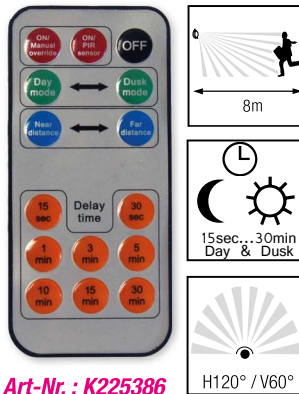

**Slim-Fluter mit Bewegungsmelder und Fernsteuerung**

**Slim-Fluter avec détecteur de mouvement et télécommandé**

**ELED30/PIR/W**  
E-No. 924 700 530

**ELED10/PIR/W**  
E-No. 924 700 130

**ELED10/PIR/S**  
E-No. 924 700 131

**ELED30/PIR/S**  
E-No. 924 700 531

**Remote-Controller**

**Art-Nr. : K225386**  
**E-No. 205 510 249**

**mit "Save-Setting" Funktion**  
*enregistre le dernier réglage*

**Technische Daten 30W**

Betriebsspannung AC 220 - 240 V  
Leuchtmittel 1 x LED OSRAM  
Arbeitstemperatur -20° bis +50° C

**Eigenschaften**

Gehäuse Farbe/Material schwarz (s) oder weiss (w)  
Schutzklasse I  
Dimmbar nein

**Dates techniques 30W**

Tension de fonctionnement AC 90 - 265 V  
Ampoules 1 x LED OSRAM  
Température de travail -20° bis +50° C

**Propriétés**

Boîte couleur/matériel noir (s) ou blanc (w)  
Classe de protection I  
Gradable non

Elbro-No	E-No	W	lm	K	°	R <sub>a</sub>	A	IP	L.B.T (mm)	KG	
ELED10/PIR/S	924 700 131	10	800	3000	80°	80	A+	✓	IP65	134 x 140 x 32	0.460
ELED10/PIR/W	924 700 130	10	800	3000	80°	80	A+	✓	IP65	134 x 140 x 32	0.460
ELED30/PIR/S	924 700 531	30	2806	4000	93°	81	A+	✓	IP65	210 x 200 x 38	1.080
ELED30/PIR/W	924 700 530	30	2806	4000	93°	81	A+	✓	IP65	210 x 200 x 38	1.080